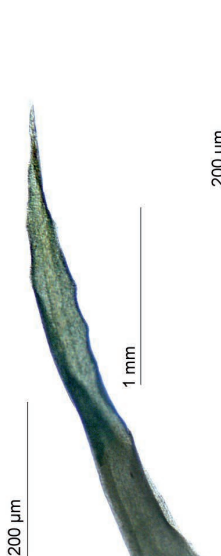

*Tortella squarrosa* (Brid.) Limpr.

Syn.: *Pleurochaete squarrosa* (Brid.) Lindb.

Germany, Oberhessenebene, Burkheim

Germany, Kaiserstuhl, Schellengen, leg. 2000 Michael Lüh 2651