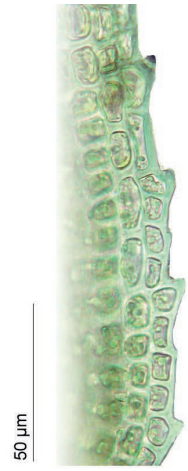

*Tortella squarrosa* (Brid.) Limpr.

Syn.: *Pleurochaete squarrosa* (Brid.) Lindb.

Germany, Oberhessenebene, Burkheim

Germany, Kaiserstuhl, Schellengen, leg. 2000 Michael Lüh 2651