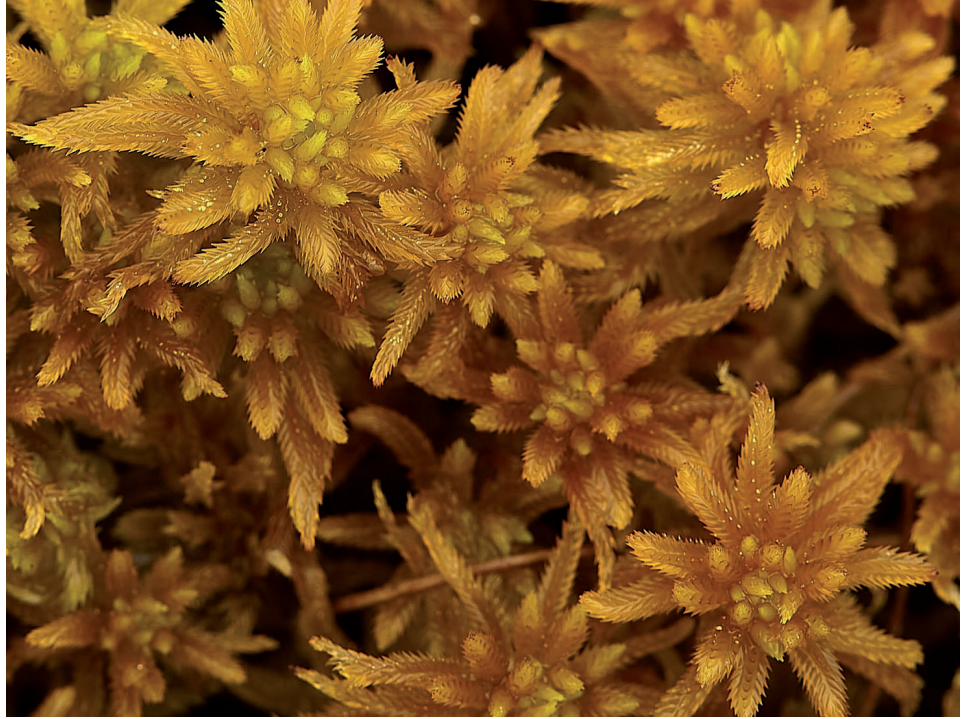

*Sphagnum pulchrum* (Lindb. ex Braithw.) Warnst.

Scotland, photos Jukka Laiho

v

d

100 µm

2 mm

ventral

dorsal

SL

BL

1 mm

1 cm

5 mm

Norway, Biskopplijellet N Steinaker, leg. 2004 Michael Lüth 4475