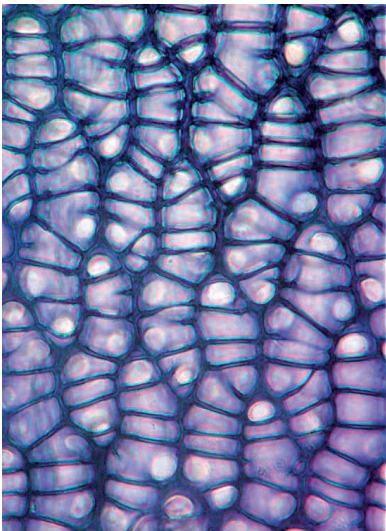

*Sphagnum pulchrum* (Lindb. ex Braithw.) Warnst.

Scotland, photos Jukka Laiho

v

d

100 µm

2 mm

ventral

dorsal

SL

BL

1 mm

1 cm

5 mm

Norway, Biskopplijellet N Steinaker, leg. 2004 Michael Lüth 4475