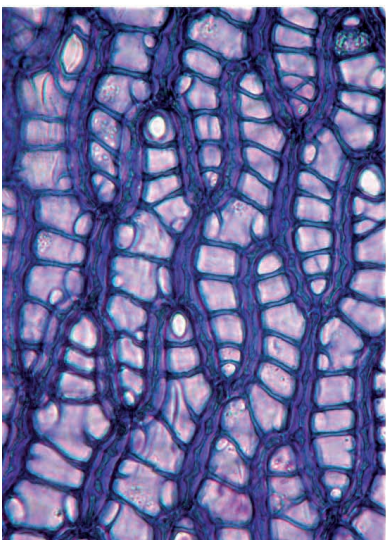

*Sphagnum pulchrum* (Lindb. ex Braithw.) Warnst.

Scotland, photos Jukka Laiho

v

d

100 µm

2 mm

ventral

dorsal

SL

BL

1 mm

1 cm

5 mm

Norway, Biskopplijellet N Steinaker, leg. 2004 Michael Lüth 4475