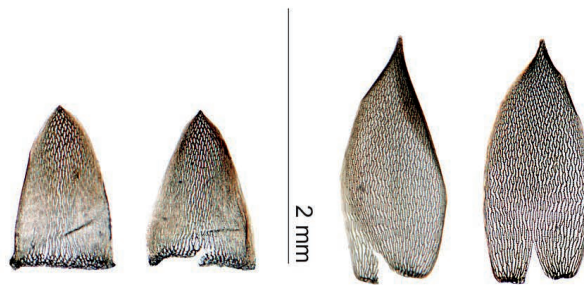

*Sphagnum pulchrum* (Lindb. ex Braithw.) Warnst.

Scotland, photos Jukka Laiho

v

d

100 µm

2 mm

ventral

dorsal

SL

BL

1 mm

1 cm

5 mm

Norway, Biskopplijellet N Steinaker, leg. 2004 Michael Lüth 4475